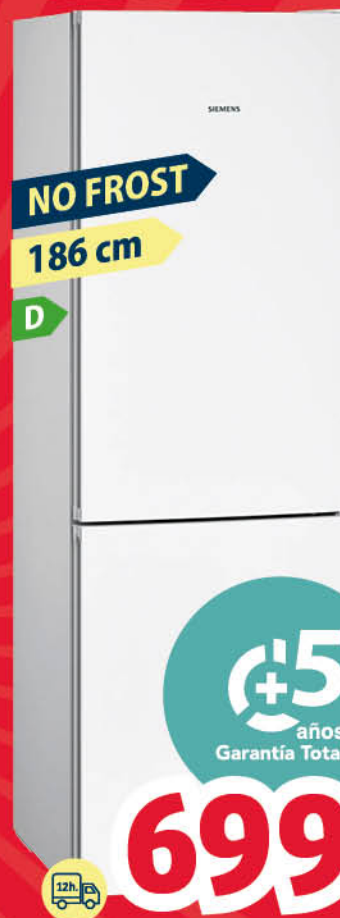

12h
699€

Vitrocerámica*
Balay