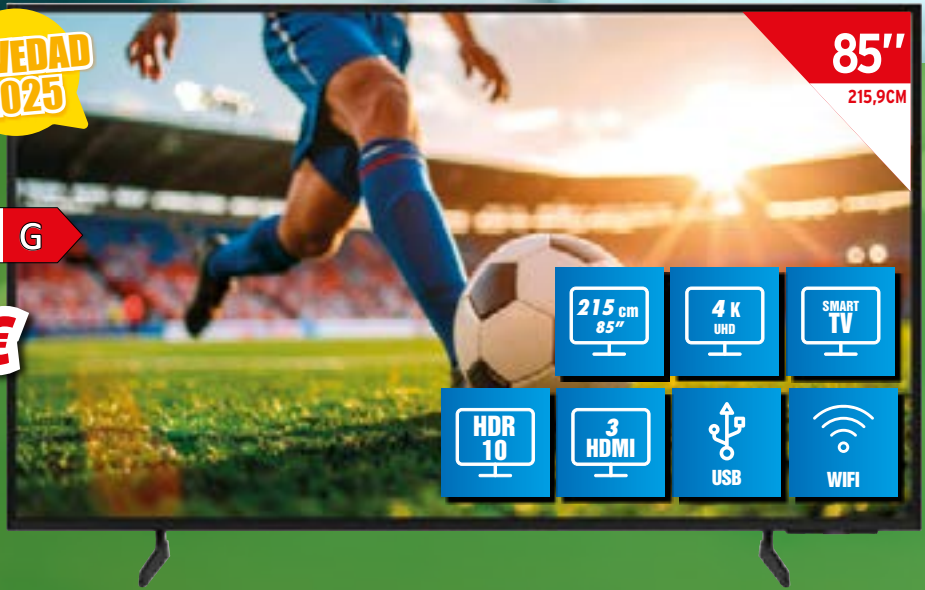

¡ACTIVA TU MUNDIAL!

NOVEDAD 2025

A ↑ G

1.699€

SAMSUNG
TV 85" QLED UHD 4K
85Q7F
Procesador Q4 con AI

85"
215,9CM

- 215 cm 85"
- 4 K UHD
- SMART TV
- HDR 10
- 3 HDMI
- USB
- WIFI

NANOCELL

Es una evolución de los televisores LED que se centra en mejorar la precisión y pureza del color, así como los ángulos de visión, mediante el uso de nanopartículas que filtran la luz

A ↑ F

NOVEDAD 2025

1.524€

LG
TV 86" NANOCELL LED AI 4K
86NANO81A6A NANOCELL
Consulta condiciones en...
<https://labuenaidalg.es/lifegoodentubarrio>